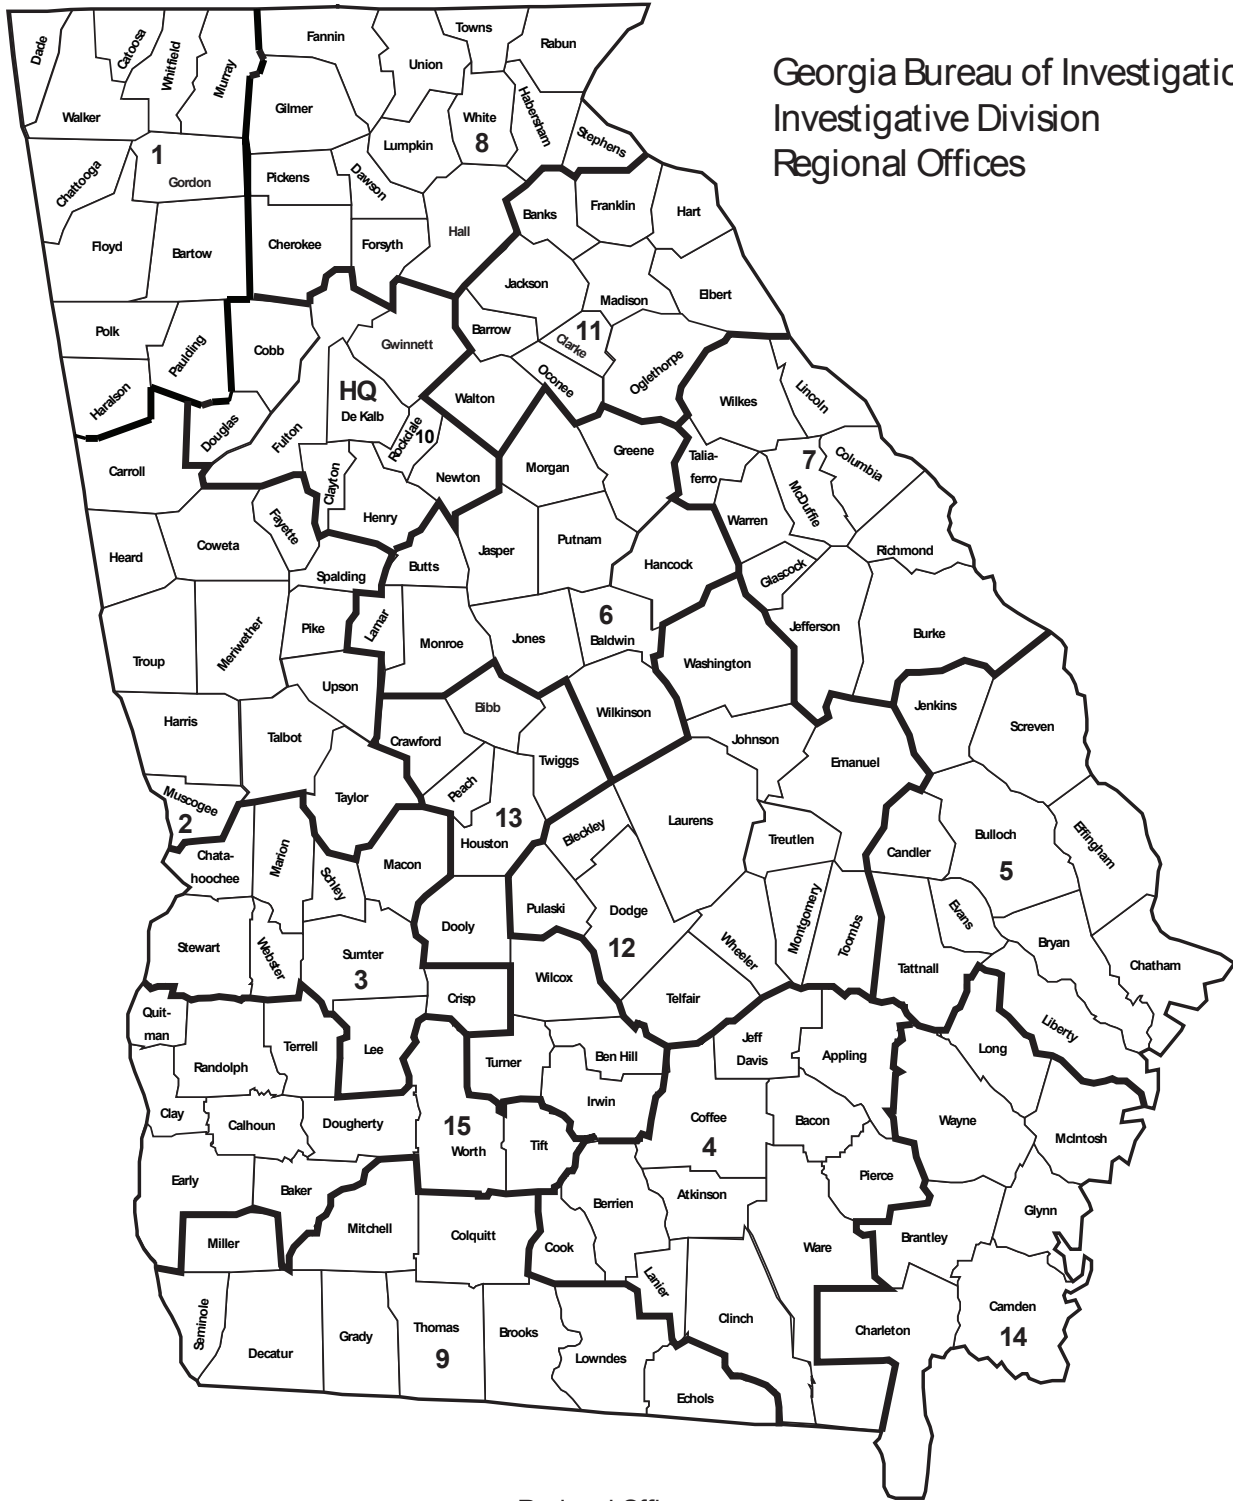

Georgia Bureau of Investigation
 Investigative Division
 Regional Offices

Regional Offices

Region 1- Calhoun, Gordon Co.
 Region 2- Columbus, Muscogee Co.
 Region 3- Americus, Sumter Co.
 Region 4- Douglas, Coffee Co.
 Region 5- Statesboro, Bulloch Co.

Region 6- Milledgeville, Baldwin Co.
 Region 7- Thomson, McDuffie Co.
 Region 8- Cleveland, White Co.
 Region 9- Thomasville, Thomas Co.
 Region 10- Conyers, Rockdale Co.

Region 11- Athens, Clarke Co.
 Region 12- Eastman, Dodge Co.
 Region 13- Perry, Houston Co.
 Region 14- Kingsland, Camden Co.
 Region 15- Sylvester, Worth Co.